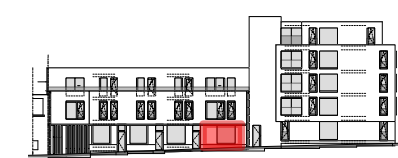

**GELIJKVLOERS**

**VOORGEVEL  
JOOSSENSGANG**

**VOORGEVEL  
VIADUCT-DAM**

**ZIJGEVEL RECHTS**

**APPARTEMENT 0.2**  
**GELIJKVLOERS**  
 LEEFRUIMTE MET OPEN KEUKEN, BADKAMER,  
 1 SLAAPKAMER, BERGING  
 De weergegeven plannen zijn louter indicatief en niet bindend.

**BOUWPLAATS:**  
**VIADUCT-DAM 29**  
**2060 ANTWERPEN**

**BOUWHEER:**  
**BUILDXPRIENCE**  
 www.b-x.be

**ARCHITECT:**  
**LV-ARCHITECTEN**  
 www.LV-architecten.be

**7 APPARTEMENTEN EN 4 WONINGEN  
 MET ONDERGRONDSE GARAGE**